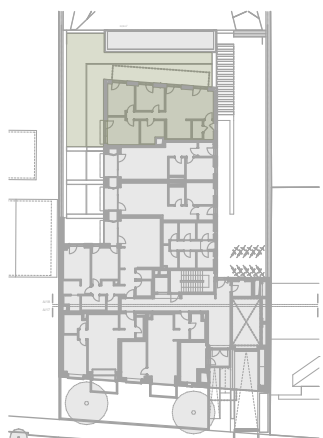

FÖLDSZINT

6. LAKÁS

HELYISÉGLISTA

TERÜLET

01. Előtér	2,8 nm
02. H.helyiség/WC	2,4 nm
03. Nappali-étkező	19,9 nm
04. Konyha	6,8 nm
05. Közlekedő	4,1 nm
06. Háló	11,6 nm
07. Háló	11,1 nm
08. Háló	9,8 nm
09. Fürdő/WC	6,6 nm

Nettó terület: 75,1 nm

Bruttó összterület: 79,7 nm

+ 10. Terasz 48,8 nm

+ 11. Kert 54,8 nm

Értékesítési iroda: **DBI Kft.**

www.dbi.hu

ertekesites@dbi.hu

+36-30-445-0148

Az alapterületen közölt információk tájékoztató jellegűek. Az alapterületi adatok vakolatlan falak közötti méretek. A lakás felszerelése a tájékoztató műszaki leírás szerinti. A bútorok és berendezési tárgyak illusztrációk.